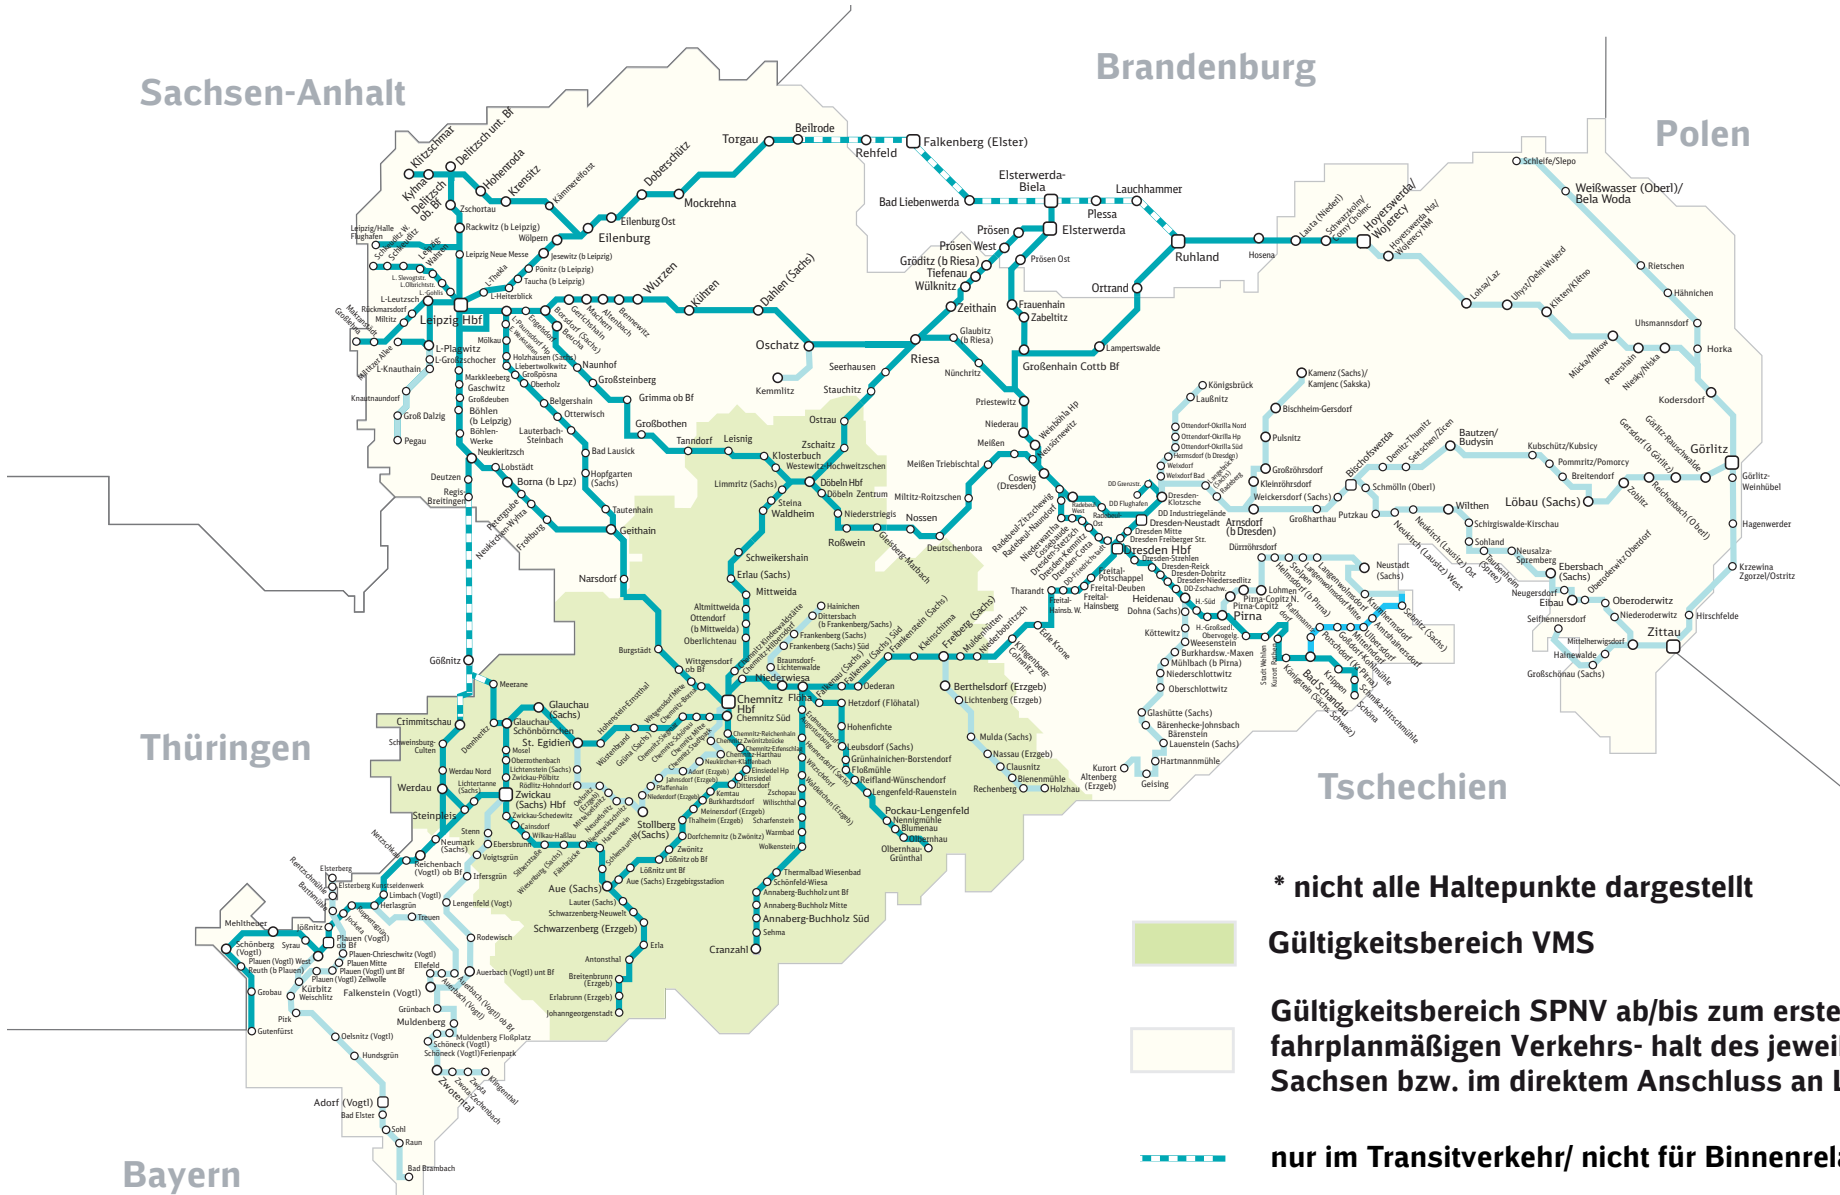

# Geltungsbereich SPNV

\* nicht alle Haltepunkte dargestellt

Gültigkeitsbereich VMS

Gültigkeitsbereich SPNV ab/bis zum ersten/letzten fahrplanmäßigen Verkehrs- halt des jeweiligen Zuges in Sachsen bzw. im direktem Anschluss an Ländertickets

nur im Transitverkehr/ nicht für Binnenrelationen